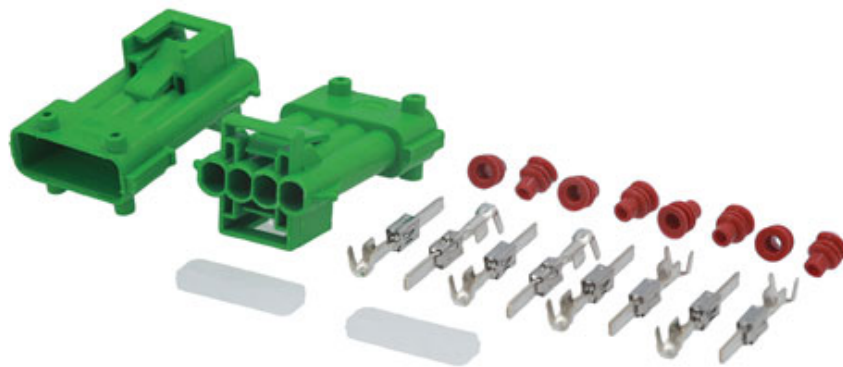

## Connecteur électrique Peugeot pour sonde lambda - 18

Replacement O2 sensor connector (male), also known as an Oxygen or Lambda sensor connector, for use on Peugeot and Citroën models.

### Additional Information

- Connecteur électrique Peugeot pour sonde lambda - 18 pcs
- Remplace le code OE 185001-3
- Connecteur mâle 4 voies
- Fournis complet avec 8 cosses (37354) et 8 joints (37358)
- Connecteur de remplacement de l'assortiment Ref 37617

<http://product/37598>

<p>Replacement Part No. 37354</p>	<p><b>ASSOCIATED PRODUCTS</b></p>
	<p>37598 4-pin Oxygen Sensor Connector</p>  <p>37359 Weather Seal</p> 